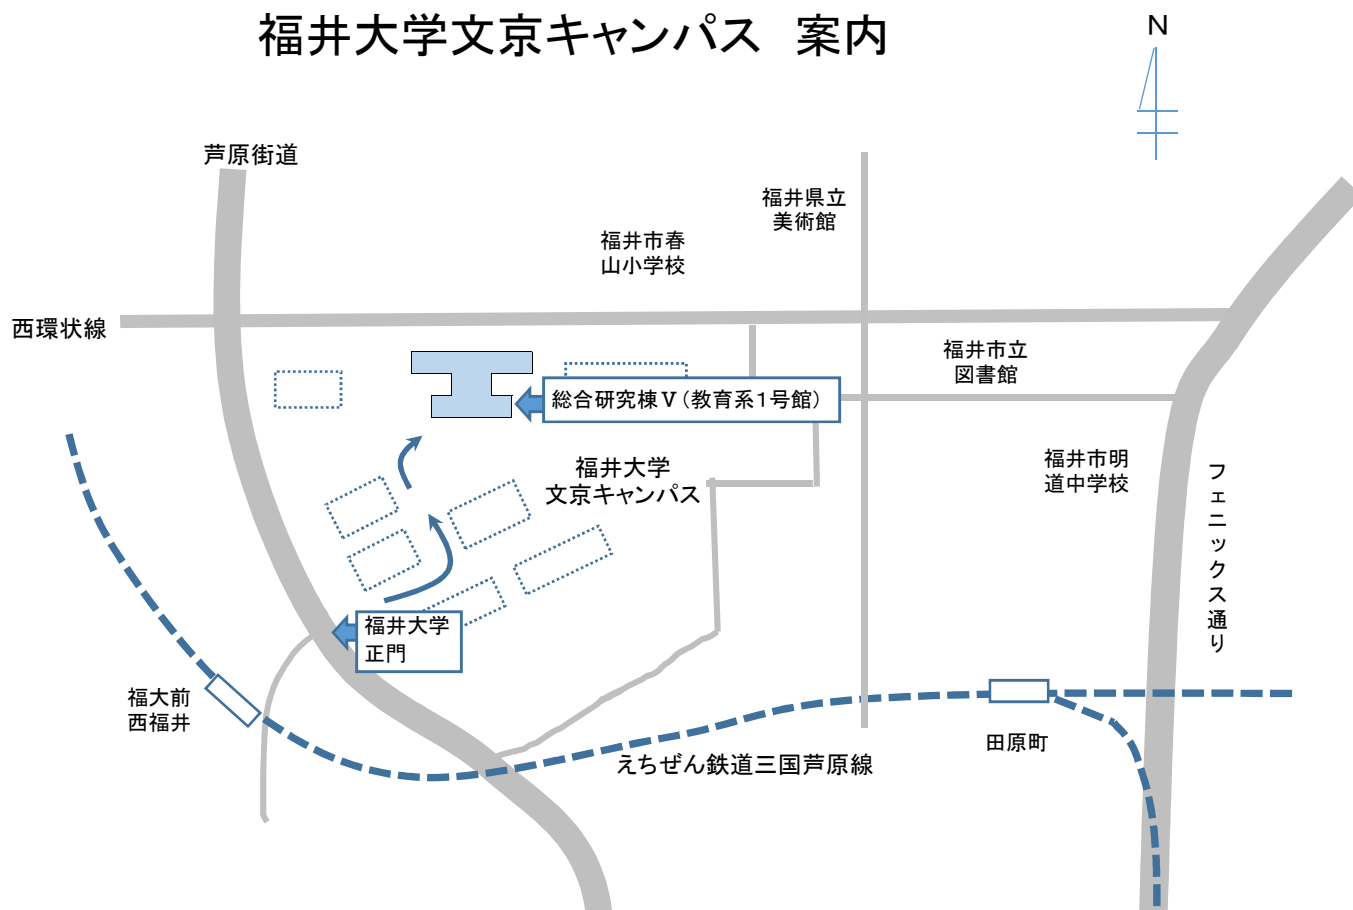

福井大学文京キャンパス 案内

＝文京キャンパスへの交通案内＝

- ・京福バス／JR福井駅西口(2番のりば)－福井大学前下車(所要時間 約10～25分)
- ・えちぜん鉄道 三国芦原線／福井駅－福大前西福井駅下車(所要時間 約10分)

《注意事項》

- ・**駐車場がありません**ので公共交通機関を利用してください。
- ・会場周辺の銀行、コンビニ、スーパー等には絶対に駐車しないでください。
- ・家族の方が送迎する場合も**周辺の銀行、コンビニ、スーパー等には絶対に駐停車しないでください。**
- ・会場には、正門から入場してください。
- ・この採用試験に関する**連絡・問い合わせは永平寺町役場総務課(0776-61-3941)**にしてください。
- ・当日は、工学部棟で別の試験を実施しているため、混雑が予想されます。余裕を持って行動してください。