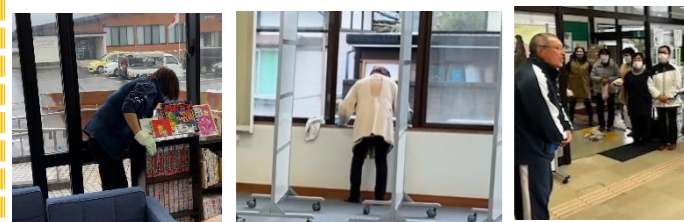

ミニ麻ひもリースとブーツの寄せ植え

クリスマスシーズンに映える、リースとサンタブーツの寄せ植えをしました！
 この日は子どもたちの参加もあり、イキイキと作品作りをしていました。
 次回はハートの寄せ植えですよ～♡

つながる公民館 ご当地健康体操

今回は4館での交流と少なめでしたが、お雑煮のライブキッチンの様子が見れたり、イルミネーションに感動したりと盛り沢山でした。旅気分浸れたり、健康づくりができるイベントです。ぜひご参加下さい♪

講座連絡協議会 公民館大そうじ

公民館講座連絡協議会で公民館の大そうじ！みなさんのご協力の甲斐あってピカピカになりました。普段はなかなか講座間の交流ができませんが、お掃除で顔見知りが増えていったら嬉しいです♪

クリスマス こどもお茶席

クリスマスのお道具で、お茶体験♪和風なクリスマスも素敵ですね。

こうみんかんであそぼう

待ちに待った冬休み！みんなで干支の置物作り&ボードゲームを楽しみました。寒い冬もみんなで過ごすあったかいね♪

Fun! Enjoy! Family! × 永平寺町公民館3館 コラボイベント

赤ちゃん～大人まで、みんな集まれ！冬に酔った体を楽しく動かしましょう！豪華景品が当たるかも！？

参加費 無料
 ゴミ箱も！

種目
 ・しっぽ取り (3歳～大人)
 ・おたまりレー (全年齢対象)
 ・ハイハイレース (0～2歳)
 ・町内特産品を狙え！レー (全年齢対象)

特別ゲストも！！
 福井県子ども応援ディレクター 武原 智美さん
 ゆるキャラ軍団 (ニンキーくん、ニン子ちゃん、えい坊くん、はびりゅう)