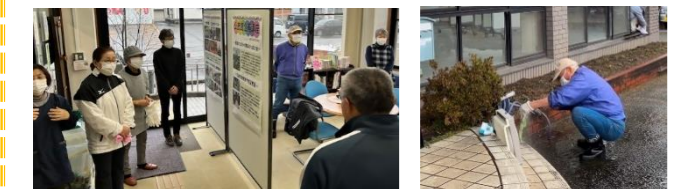

講座連絡協議会 公民館大そうじ

公民館講座連絡協議会で公民館の大そうじ！みなさんのご協力の甲斐あってピカピカになりました。普段はなかなか講座間の交流ができませんが、お掃除で顔見知りが増えていったら嬉しいです♪