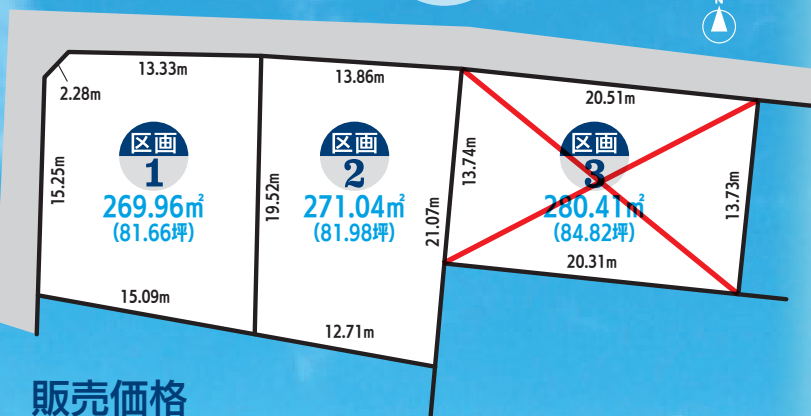

宅地分譲

永平寺町上志比 清水

45,000円/坪

教育施設 福祉施設

が整った恵まれた
環境です

宅地分譲 3 区画

販売価格

区画 1 3,674,700円 区画 2 3,689,100円 区画 3 ~~3,816,900円~~

分譲地概要

- 所在地／福井県吉田郡永平寺町清水地係（5字・地番は分筆登記後に確定）
- 交通／中部縦貫自動車道上志比ICより車7分、えちぜん鉄道勝山永平寺線「山王駅」より徒歩12分
- 販売面積／区画数／3区画（①②③）
- 敷地面積／①269.96㎡（81.66坪） ②271.04㎡（81.98坪） ~~③280.41㎡（84.82坪）~~
- 販売価格／①3,674,700円 ②3,689,100円 ~~③3,816,900円~~
- 地目／宅地
- 建ぺい率／70% ●容積率／200%
- 道路幅員／北側町道6m（4m）
- 設備／上水道：永平寺町上水道、汚水：永平寺町下水道、排水／雨水：側溝
- 水道加入負担金／88,000円（20mm）
- 下水道受益者負担金／400,000円（戸）
- 売主／永平寺町