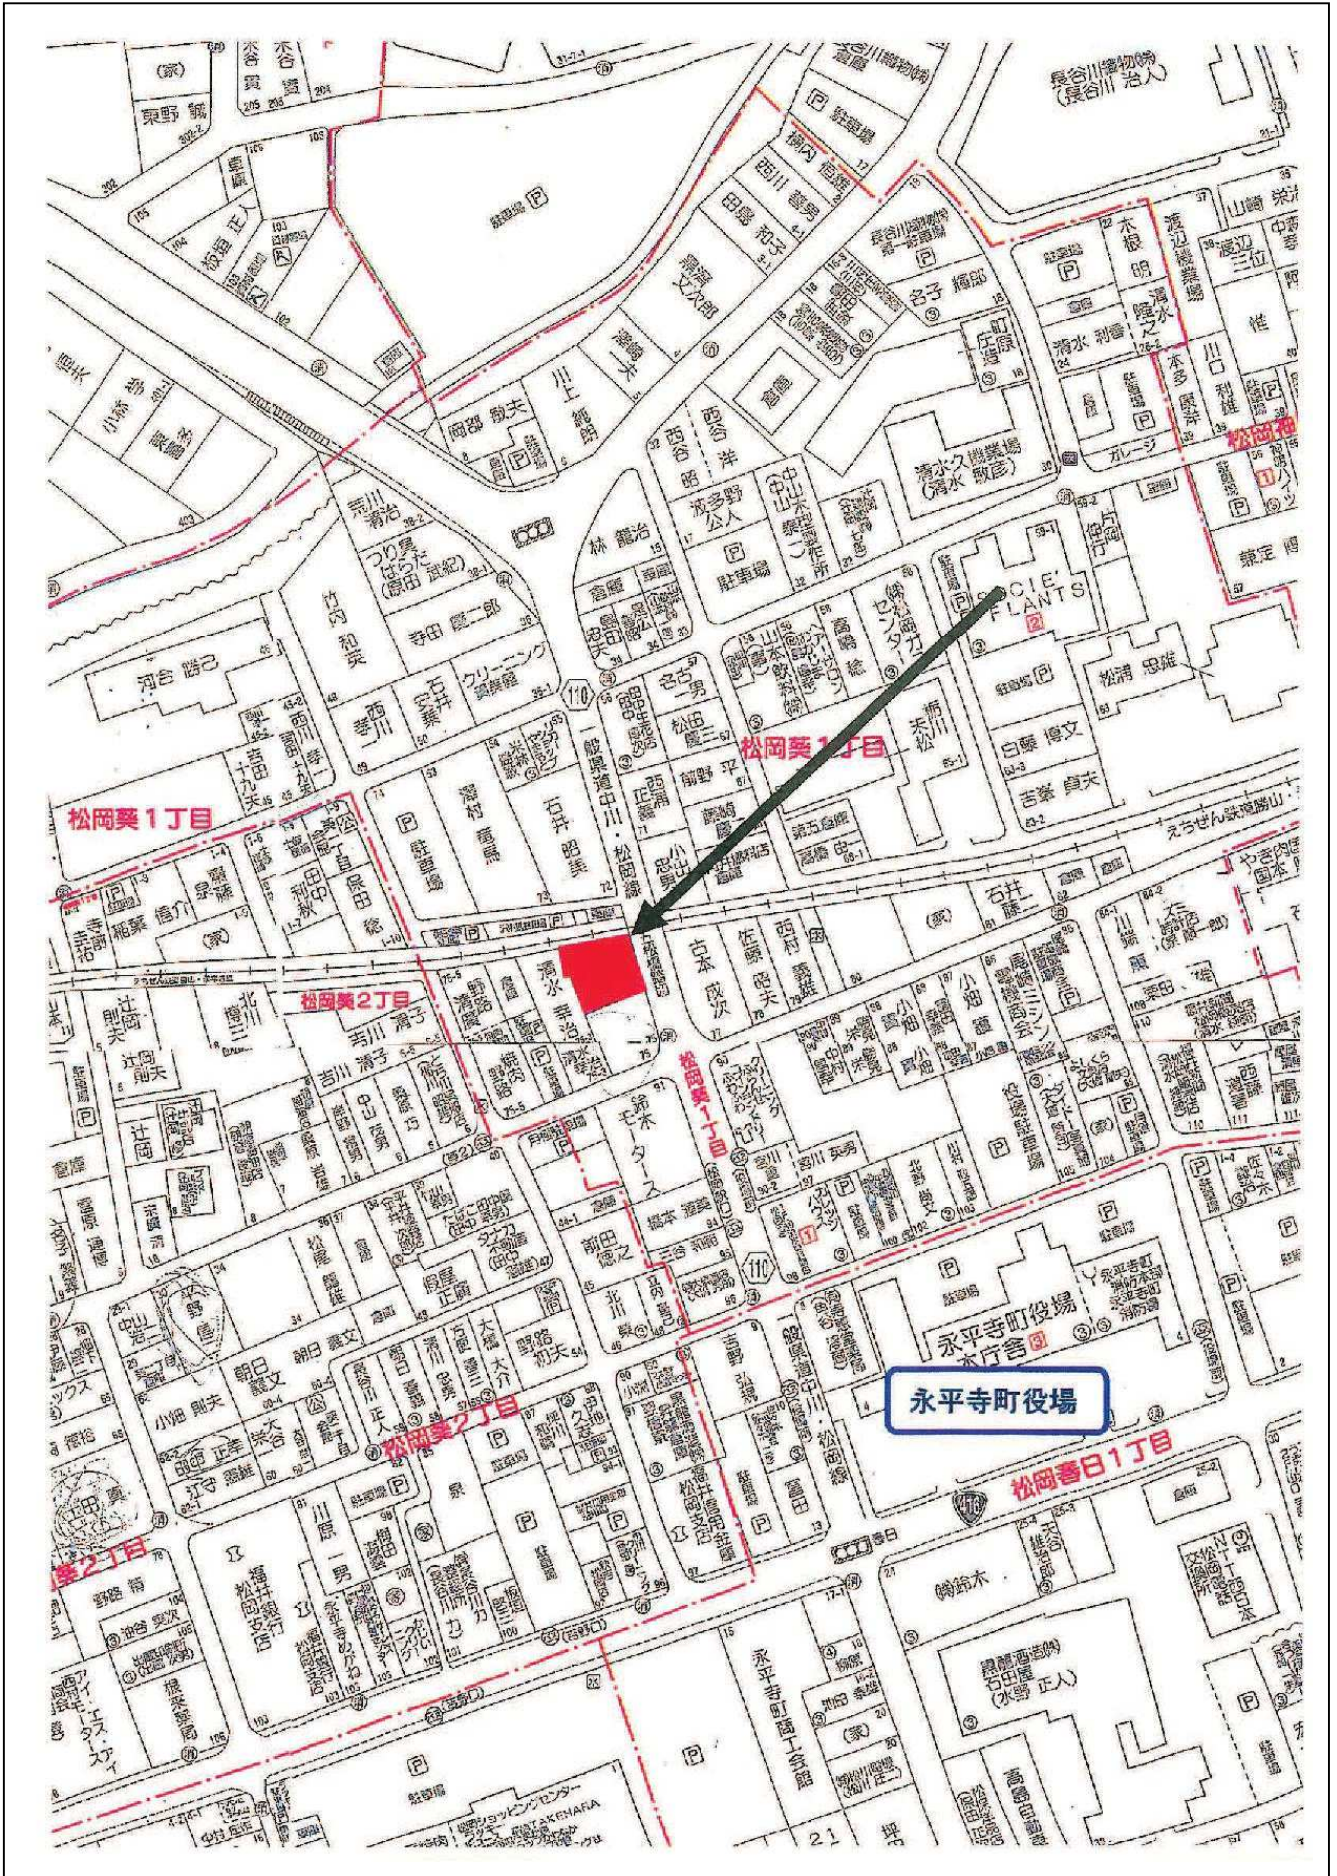

登録No.	地-2	区分	<input checked="" type="checkbox"/> 売買 <input type="checkbox"/> 賃貸	
物件所在地	吉田郡永平寺町松岡葵1丁目74番11, 75番地1			
敷地の概要	所在	地目	敷地面積 (㎡)	
	永平寺町松岡葵1丁目74番11	宅地	58.13	
	永平寺町松岡葵1丁目75番1	宅地	95.53	
希望価格	(売買) 5,000,000円	<input type="checkbox"/> 敷金(円) <input type="checkbox"/> 礼金(円)		
	(賃貸) 円/月	<input type="checkbox"/> 保証金() <input type="checkbox"/> 管理費()		
利用状況	<input type="checkbox"/> 自らが居住	主要な施設等 までの距離	<input checked="" type="checkbox"/> 駅(えちぜん鉄道勝山永平寺線松岡駅)まで(0.4 km)	
	<input type="checkbox"/> 放置(年)		<input checked="" type="checkbox"/> バス停 (松岡駅)まで (0.4 km)	
	<input type="checkbox"/> 別荘		<input checked="" type="checkbox"/> スーパー (ハニー松岡店)まで (1.1 km)	
	<input checked="" type="checkbox"/> その他 ()		<input checked="" type="checkbox"/> コンビニ (セブンイレブン永平寺町松岡店)まで(0.2 km)	
			<input checked="" type="checkbox"/> 役 場 (永平寺町役場)まで (0.2 km)	
			<input checked="" type="checkbox"/> 幼稚園等(みどり葉こども園)まで (0.4 km)	
			<input checked="" type="checkbox"/> 小学校 (松岡小学校)まで (0.4 km)	
			<input checked="" type="checkbox"/> 中学校 (松岡中学校)まで (1.0 km)	
			<input checked="" type="checkbox"/> 病 院 (伊藤医院)まで (0.3 km)	
物件の特徴	・敷地に面する道路幅 道路1(9.6m)・道路2(m) ・上水道(<input checked="" type="checkbox"/> 有) <input type="checkbox"/> 無) ・下水道(<input checked="" type="checkbox"/> 有) <input type="checkbox"/> 無)・ <u>公共下水道</u> ・浄化槽・農村集落排水・その他() ・その他			
特記事項	【道路幅、都市計画区域内・外、用途地域、建ぺい率、容積率、借手に対する要望事項等】			
問合せ先 (仲介宅建業者)	〒919-0465	住 所	坂井市春江町江留上新町52	
	名 称	春江宅建		TEL
	登録番号	福井県知事免許(7)第1152号		0776-51-8622

位置図

写真

○情報の充実を図る為、多くの写真掲載をお願いします。